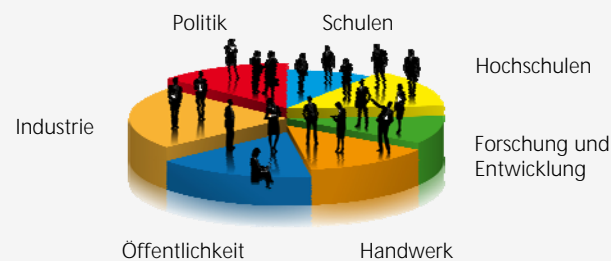

Gemeinsam die Zukunft gestalten

Der Einstieg in die neuen Energietechnologien ist eine zukunftsweisende und nachhaltige unternehmerische Entscheidung um neue Märkte zu erschließen und Arbeitsplätze zu sichern.

Als etablierter Bildungsanbieter im Bereich der erneuerbaren und innovativen Energietechnologien öffnet das WBZU Türen und zeigt Wege, sich in folgenden Themenfeldern zu positionieren:

- Batterien und Elektromobilität
- Brennstoffzellen- und Wasserstofftechnologie
- BHKW-Technologie
- Energiewirtschaft und -politik

Durch **Branchen-Information** des WBZU sowie über unser **Netzwerk** haben Sie schnellen Zugriff auf Neuigkeiten aus der Szene und kommen mit den Akteuren der Branche in Kontakt. Die Teilnahme an unseren **Veranstaltungen** - angefangen von Kompaktseminaren bis hin zu Experten-Workshops – ermöglicht Ihnen eine zügige und sachlich fundierte Einarbeitung in die Themenbereiche. Profitieren Sie zusätzlich von unseren Erfahrungen und Erkenntnissen aus **Projekten**.

Begeben Sie sich mit uns zusammen auf den Weg in eine Zukunft nachhaltiger und erneuerbarer Energie und werden Sie Mitglied in unserem Verein.